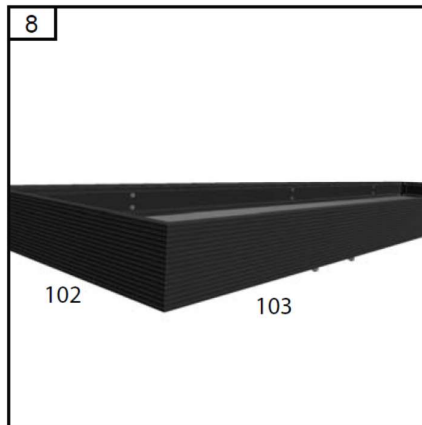

Växthustillbehör - Drivhustillbehør - Greenhouse accessories