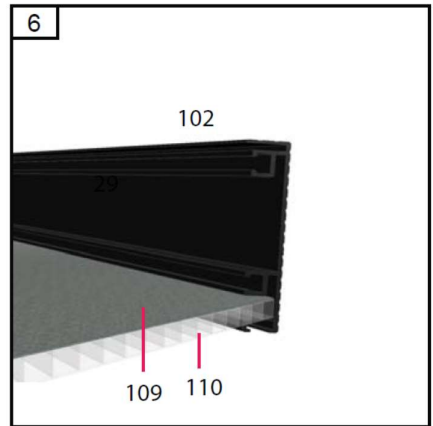

Växthustillbehör - Drivhustillbehør - Greenhouse accessories