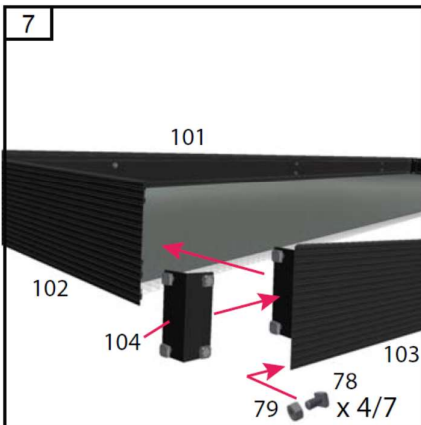

Växthustillbehör - Drivhustillbehør - Greenhouse accessories