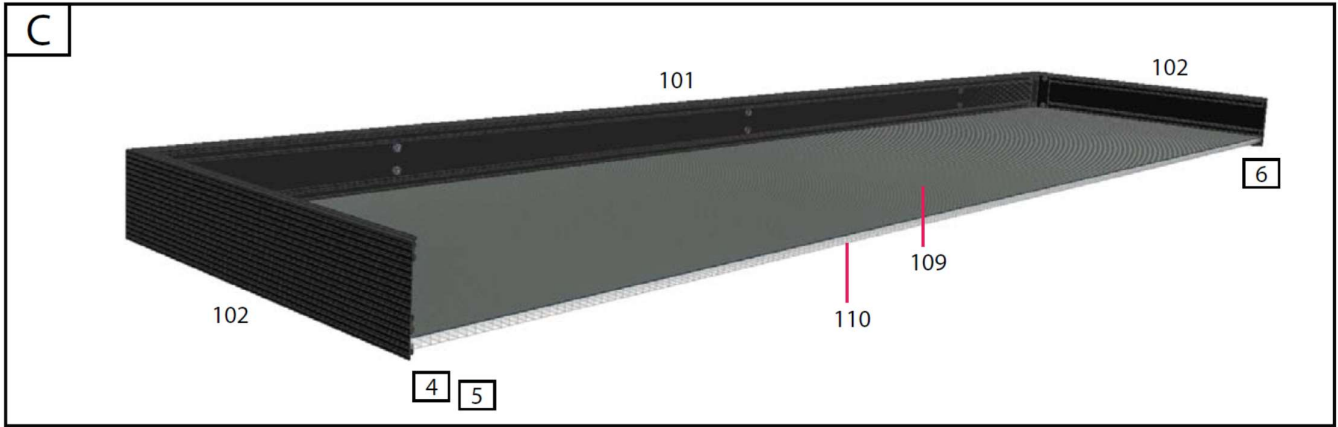

Växthustillbehör - Drivhustillbehør - Greenhouse accessories