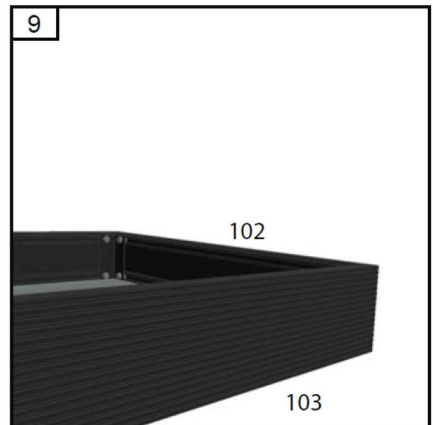

Växthustillbehör - Drivhustillbehør - Greenhouse accessories