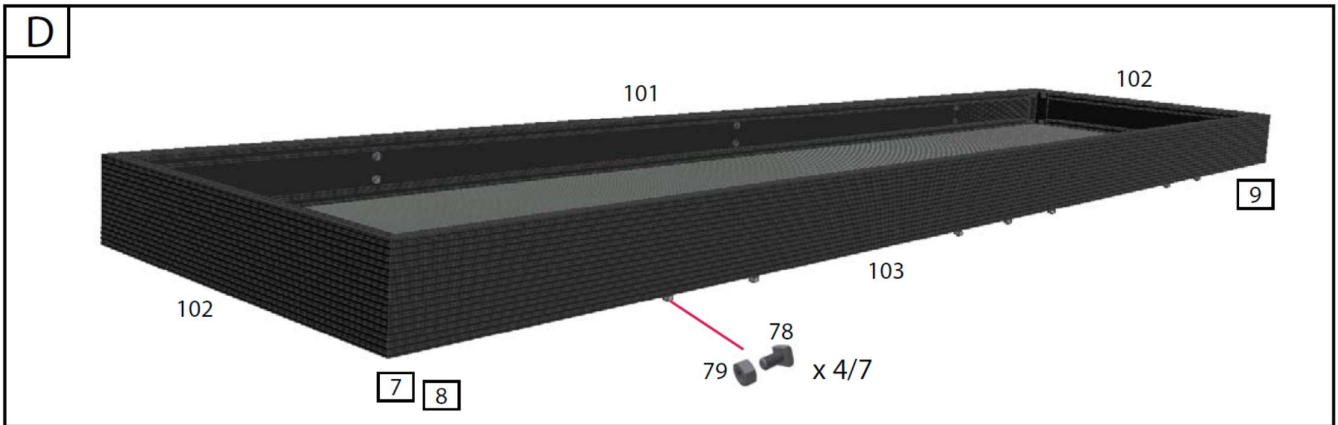

Växthustillbehör - Drivhustillbehør - Greenhouse accessories