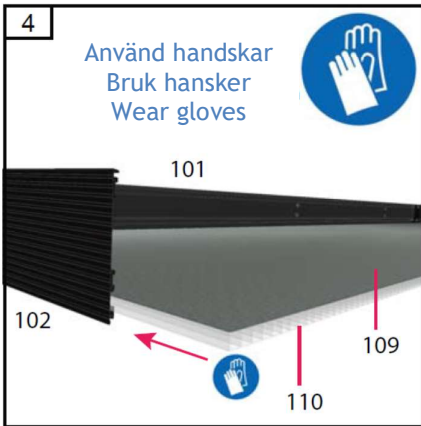

Växthustillbehör - Drivhustillbehør - Greenhouse accessories