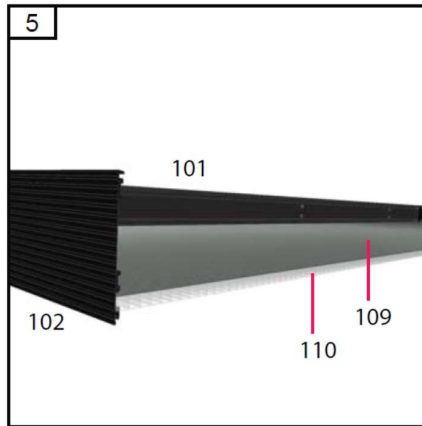

Växthustillbehör - Drivhustillbehør - Greenhouse accessories