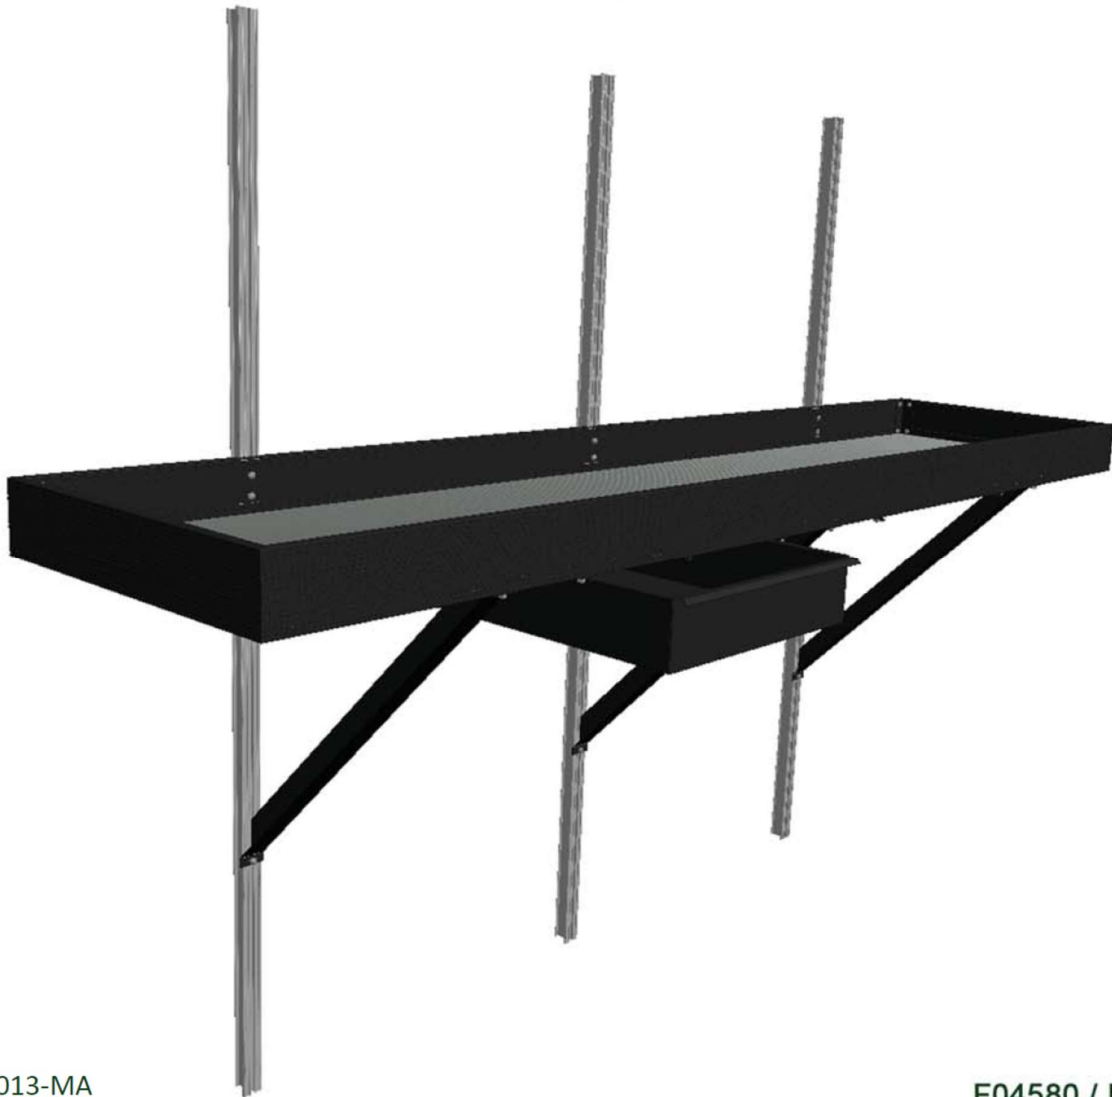

Växthustillbehör - Drivhustilbehør -
Greenhouse accessories

Väggmonterat bord med låda -
Veggmontert bord med skuff - Wall-mounted table with
drawer

18122013-MA

F04580 / F04581

Monteringsanvisning - Monteringsanvisninger -
Assembly instruction

Växthustillbehör - Drivhustilbehør - Greenhouse accessories

A

	#	mm	2 sek	3 sek
	101	1416	1	
		2134		1
	102	520	2	2
	103	1416	1	
		2134		1
	104	75	4	4
	105	740	2	3
	106	520	2	4
	107		1	1
	109	1411x515	1	
		2129x515		1
	110	1411x515	1	
		2129x515		1
	78		24	27
	79		31	37
	602		7	10
	280		31	37